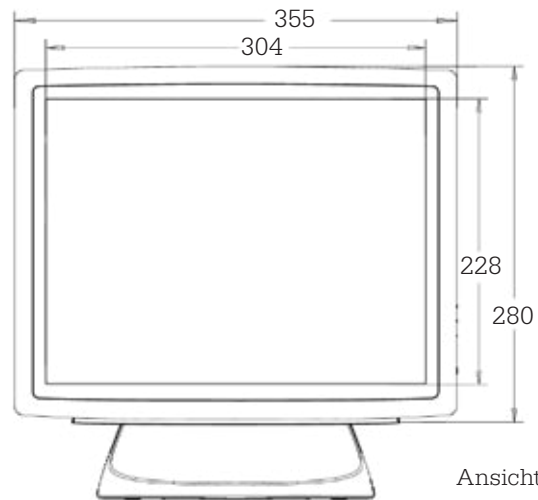

## Technische Daten – Hardware

- Zweiteiliges Kunststoffgehäuse (Bildschirm- und Standeinheit)
- Flüssigkristallbildschirm (LCD) in TFT-Bauweise, 15" (38,1 cm) Bildschirmdiagonale, schwenkbar von -5° bis +90°
- Auflösung bis zu 1024 x 768 Pixel (XGA) bei bis zu 16,2 Millionen Farben
- Helligkeit bis zu 280 cd/m<sup>2</sup>
- Kontrast 400:1
- Reaktionszeit 12 Millisekunden
- CCFL Hintergrundbeleuchtung
- Betrachtungswinkel je 60° links und rechts sowie 40° oben und 60° unten
- Analog-resistives Touchpanel
- Kompatibel zum VESA Mount Standard

## Lieferumfang

Der Monitor Vectron D153T wird wie folgt geliefert:

- Ein Monitor Vectron D153T
- Stromnetzkabel EU und US, Länge ca. 180 cm
- VGA-Kabel (HD 15 m auf HD 15 m) zum Anschluss des Monitors an eine VGA-Schnittstelle der POS Modular, Länge ca. 190 cm
- Serielles Kabel (Sub-D 9 m auf Sub-D 9 w) incl. Adapter RJ-45 auf Sub-D 9 m zum Anschluss des integrierten TouchScreens an eine serielle Schnittstelle der POS Modular, Länge ca. 190 cm
- USB-Kabel (Host auf Function) zur Nutzung der USB-Schnittstellen des Monitors, Länge ca. 180 cm
- DVI-Kabel zur Nutzung des DVI-Anschlusses des Monitors, Länge ca. 180 cm
- Audiokabel zur Nutzung des Lautsprecheranschlusses des Monitors, 3,5 mm Klinkestecker, Länge ca. 180 cm
- Kabel RJ45 ungeschirmt, Länge ca. 100 cm
- Treiber-CD
- Versandkarton

## Gewicht

- ca. 6.850 g

## Maße

(sämtliche Maße in mm)