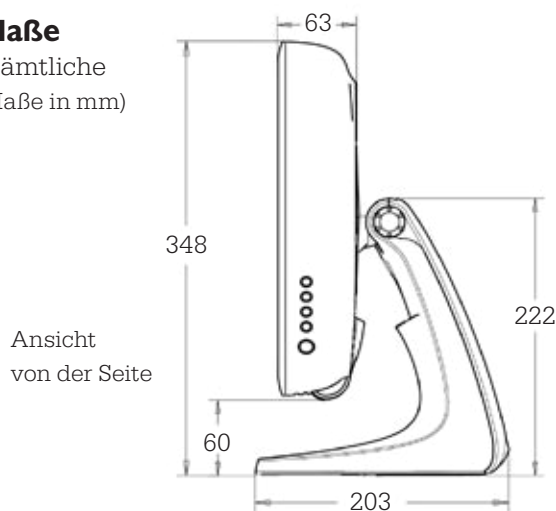

## Technische Daten – Hardware

- Zweiteiliges Kunststoffgehäuse (Bildschirm- und Standeinheit)
- Flüssigkristallbildschirm (LCD) in TFT-Bauweise, 15" (38,1 cm) Bildschirmdiagonale, schwenkbar von -5° bis +90°
- Auflösung bis zu 1024 x 768 Pixel (XGA) bei bis zu 16,2 Millionen Farben
- Helligkeit bis zu 280 cd/m<sup>2</sup>
- Kontrast 400:1
- Reaktionszeit 12 Millisekunden
- CCFL Hintergrundbeleuchtung
- Betrachtungswinkel je 60° links und rechts sowie 40° oben und 60° unten
- Analog-resistives Touchpanel
- Kompatibel zum VESA Mount Standard

## Lieferumfang

Der Monitor Vectron D153T wird wie folgt geliefert:

- Ein Monitor Vectron D153T
- Stromnetzkabel EU und US, Länge ca. 180 cm
- VGA-Kabel (HD 15 m auf HD 15 m) zum Anschluss des Monitors an eine VGA-Schnittstelle der POS Modular, Länge ca. 190 cm
- Serielles Kabel (Sub-D 9 m auf Sub-D 9 w) incl. Adapter RJ-45 auf Sub-D 9 m zum Anschluss des integrierten TouchScreens an eine serielle Schnittstelle der POS Modular, Länge ca. 190 cm
- USB-Kabel (Host auf Function) zur Nutzung der USB-Schnittstellen des Monitors, Länge ca. 180 cm
- DVI-Kabel zur Nutzung des DVI-Anschlusses des Monitors, Länge ca. 180 cm
- Audiokabel zur Nutzung des Lautsprecheranschlusses des Monitors, 3,5 mm Klinkestecker, Länge ca. 180 cm
- Kabel RJ45 ungeschirmt, Länge ca. 100 cm
- Treiber-CD
- Versandkarton

## Gewicht

- ca. 6.850 g

## Maße

(sämtliche Maße in mm)