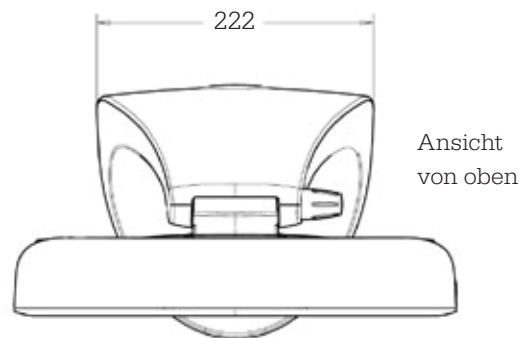

Lieferumfang

Der Monitor Vectron D153T wird wie folgt geliefert:

- Ein Monitor Vectron D153T
- Stromnetzkabel EU und US, Länge ca. 180 cm
- VGA-Kabel (HD 15 m auf HD 15 m) zum Anschluss des Monitors an eine VGA-Schnittstelle der POS Modular, Länge ca. 190 cm
- Serielles Kabel (Sub-D 9 m auf Sub-D 9 w) incl. Adapter RJ-45 auf Sub-D 9 m zum Anschluss des integrierten TouchScreens an eine serielle Schnittstelle der POS Modular, Länge ca. 190 cm
- USB-Kabel (Host auf Function) zur Nutzung der USB-Schnittstellen des Monitors, Länge ca. 180 cm
- DVI-Kabel zur Nutzung des DVI-Anschlusses des Monitors, Länge ca. 180 cm
- Audiokabel zur Nutzung des Lautsprecheranschlusses des Monitors, 3,5 mm Klinkestecker, Länge ca. 180 cm
- Kabel RJ45 ungeschirmt, Länge ca. 100 cm
- Treiber-CD
- Versandkarton

Gewicht

- ca. 6.850 g

Maße

(sämtliche Maße in mm)

Vectron

Leading in POS Technology