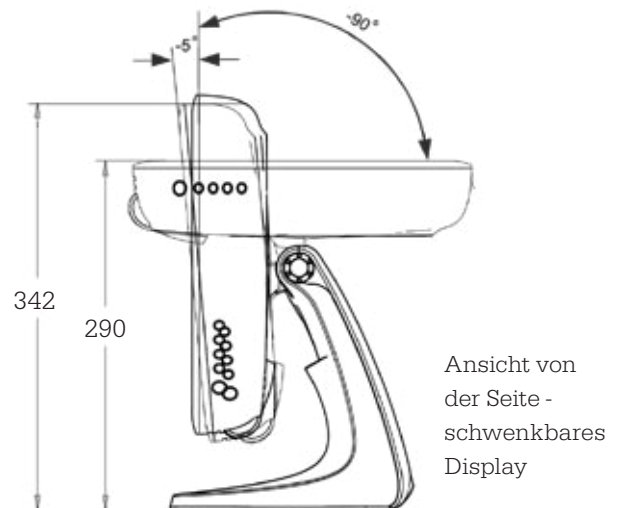

## Lieferumfang

Der Monitor Vectron D153T wird wie folgt geliefert:

- Ein Monitor Vectron D153T
- Stromnetzkabel EU und US, Länge ca. 180 cm
- VGA-Kabel (HD 15 m auf HD 15 m) zum Anschluss des Monitors an eine VGA-Schnittstelle der POS Modular, Länge ca. 190 cm
- Serielles Kabel (Sub-D 9 m auf Sub-D 9 w) incl. Adapter RJ-45 auf Sub-D 9 m zum Anschluss des integrierten TouchScreens an eine serielle Schnittstelle der POS Modular, Länge ca. 190 cm
- USB-Kabel (Host auf Function) zur Nutzung der USB-Schnittstellen des Monitors, Länge ca. 180 cm
- DVI-Kabel zur Nutzung des DVI-Anschlusses des Monitors, Länge ca. 180 cm
- Audiokabel zur Nutzung des Lautsprecheranschlusses des Monitors, 3,5 mm Klinkestecker, Länge ca. 180 cm
- Kabel RJ45 ungeschirmt, Länge ca. 100 cm
- Treiber-CD
- Versandkarton

## Gewicht

- ca. 6.850 g

## Maße

(sämtliche Maße in mm)